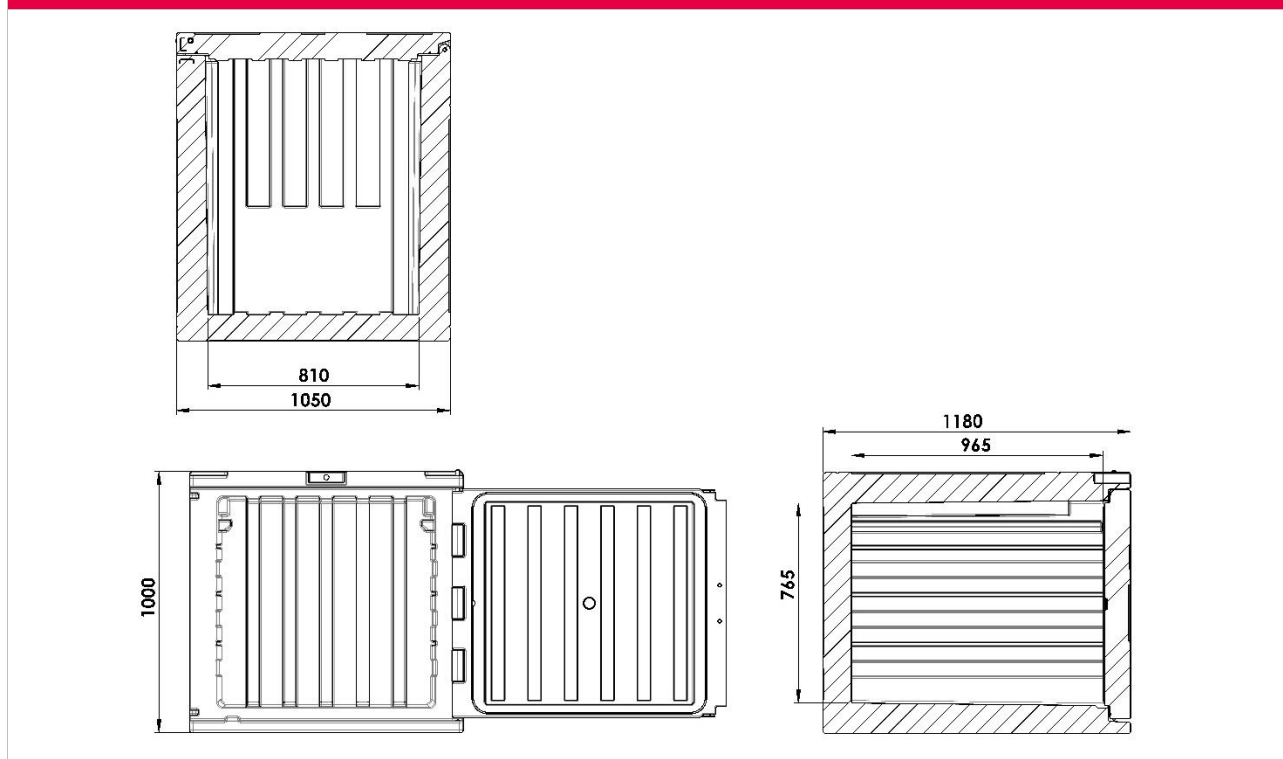

CARATTERISTICHE PRODOTTO

	Maniglia di chiusura in acciaio inox con tasto a sblocco; predisposta per l'utilizzo di sistema antimanomissione		Asta in acciaio inox a 2 ganci integrata nella porta
	Piastre eutettiche per incrementare le prestazioni di mantenimento termico nel tempo (a richiesta).		3 sedi per l'alloggiamento di griglie posizionate a 240/410/585mm dal fondo del contenitore.
	Sistemi RFID per la tracciabilità		Disponibile (a richiesta) datalogger USB per registrare i dati di temperatura durante il trasporto

DATI TECNICI (mm)