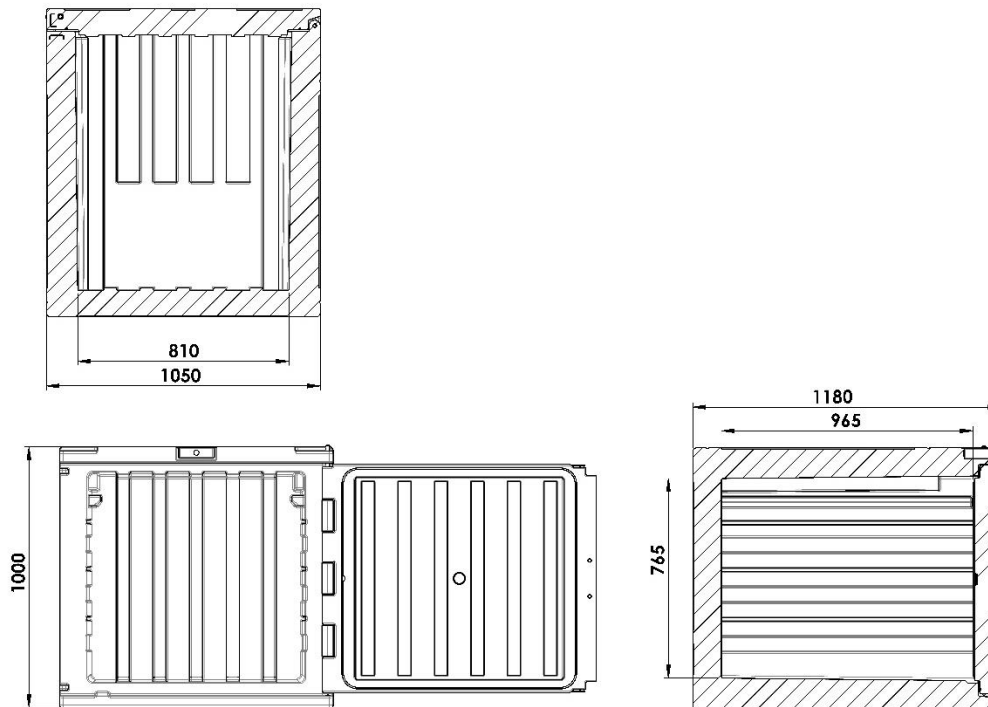

CARACTÉRISTIQUES DU PRODUIT

	Poignée de fermeture en acier inoxydable avec bouton de déverrouillage ; Préparé pour l'utilisation d'un système anti-effraction		Tige en acier inoxydable avec 2 crochets intégrés dans la porte
	Plaques eutectiques pour augmenter les performances de maintien thermique dans le temps (sur demande).		3 emplacements de logement de grilles positionnées à 240/410/585mm du fond du conteneur.
	Systèmes RFID pour la traçabilité		Enregistreur de données USB disponible (sur demande) pour enregistrer les données de température pendant le transport

DONNEES TECHNIQUES (mm)