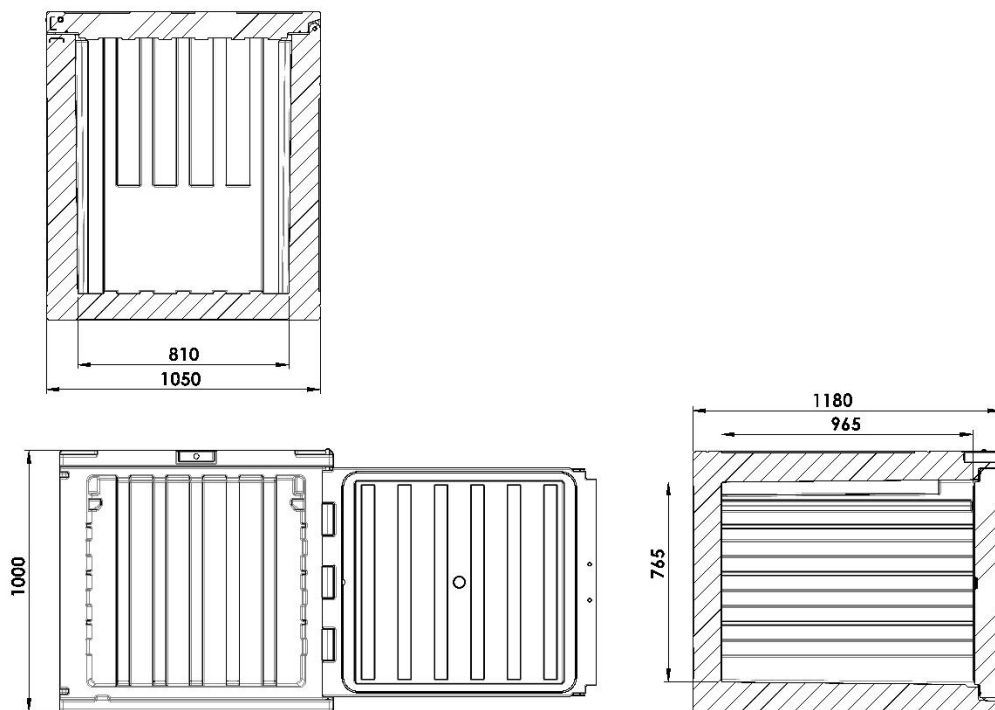

CARATTERISTICHE PRODOTTO

	Maniglia di chiusura in acciaio inox con tasto a sblocco; predisposta per l'utilizzo di sistema antimanomissione		Asta in acciaio inox a 2 ganci integrata nella porta
	Piastre eutettiche per incrementare le prestazioni di mantenimento termico nel tempo (a richiesta).		3 sedi per l'alloggiamento di griglie posizionate a 240/410/585mm dal fondo del contenitore.
	Sistemi RFID per la tracciabilità		Disponibile (a richiesta) datalogger USB per registrare i dati di temperatura durante il trasporto

DATI TECNICI (mm)