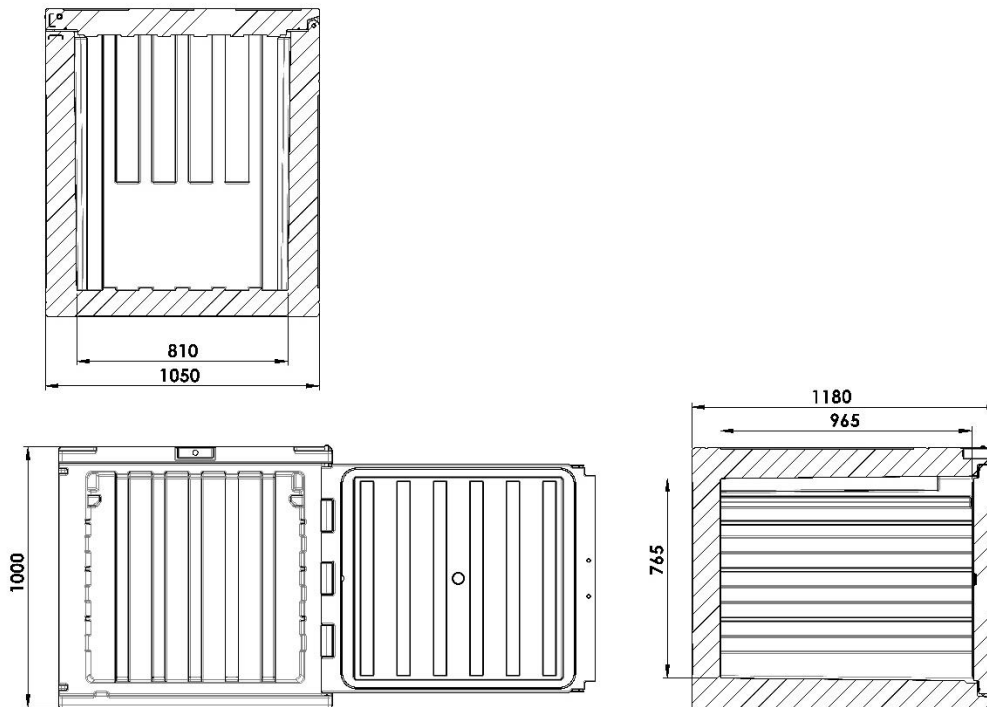

CARACTÉRISTIQUES DU PRODUIT

	Poignée de fermeture en acier inoxydable avec bouton de déverrouillage ; Préparé pour l'utilisation d'un système anti-effraction		Tige en acier inoxydable avec 2 crochets intégrés dans la porte
	Plaques eutectiques pour augmenter les performances de maintien thermique dans le temps (sur demande).		3 emplacements de logement de grilles positionnées à 240/410/585mm du fond du conteneur.
	Systèmes RFID pour la traçabilité		Enregistreur de données USB disponible (sur demande) pour enregistrer les données de température pendant le transport

DONNEES TECHNIQUES (mm)